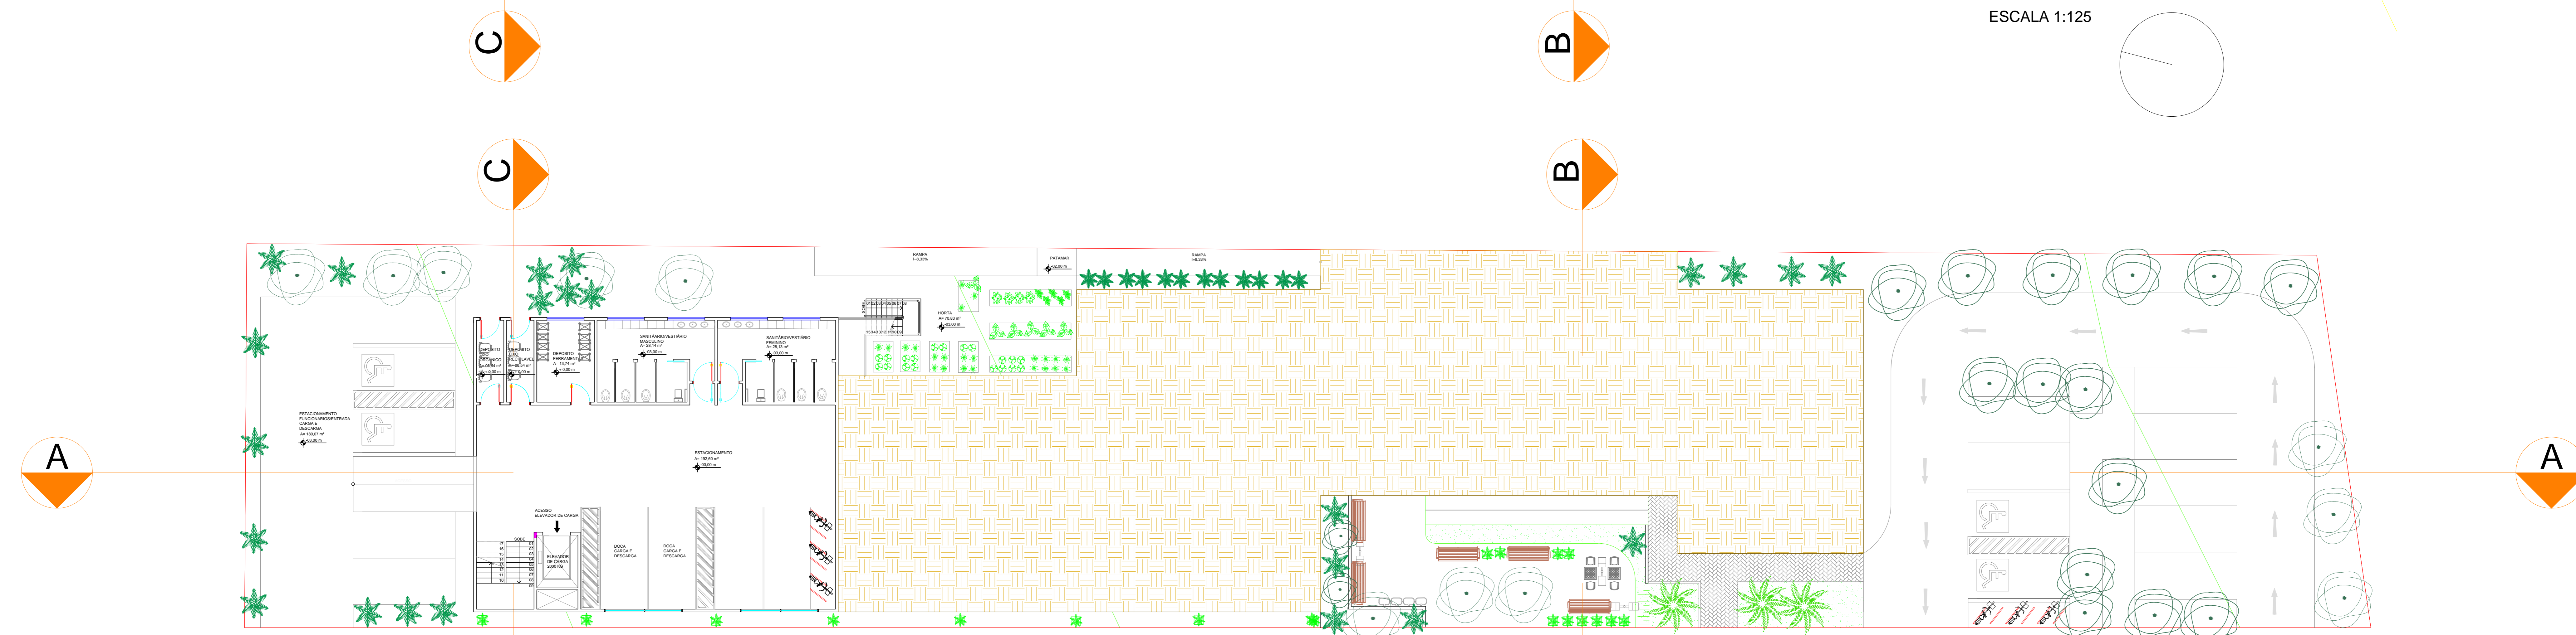

PLANTA COBERTURA

ESCALA 1:125

PLANTA PAVIMENTO II

ESCALA 1:125

CORTE CC

ESCALA 1:75

UNIVERSIDADE ESTADUAL DE GOIÁS
 FACULDADE DE ARQUITETURA E URBANISMO
 CENTRO DE CONVIVÊNCIA VOLTADO AO IDOSO - SILVÂNIA
 ACADÊMICO: RAFAEL LOURENÇO RIBEIRO DO NASCIMENTO
 ORIENTADORA: ANA PAULA SILVA DA COSTA