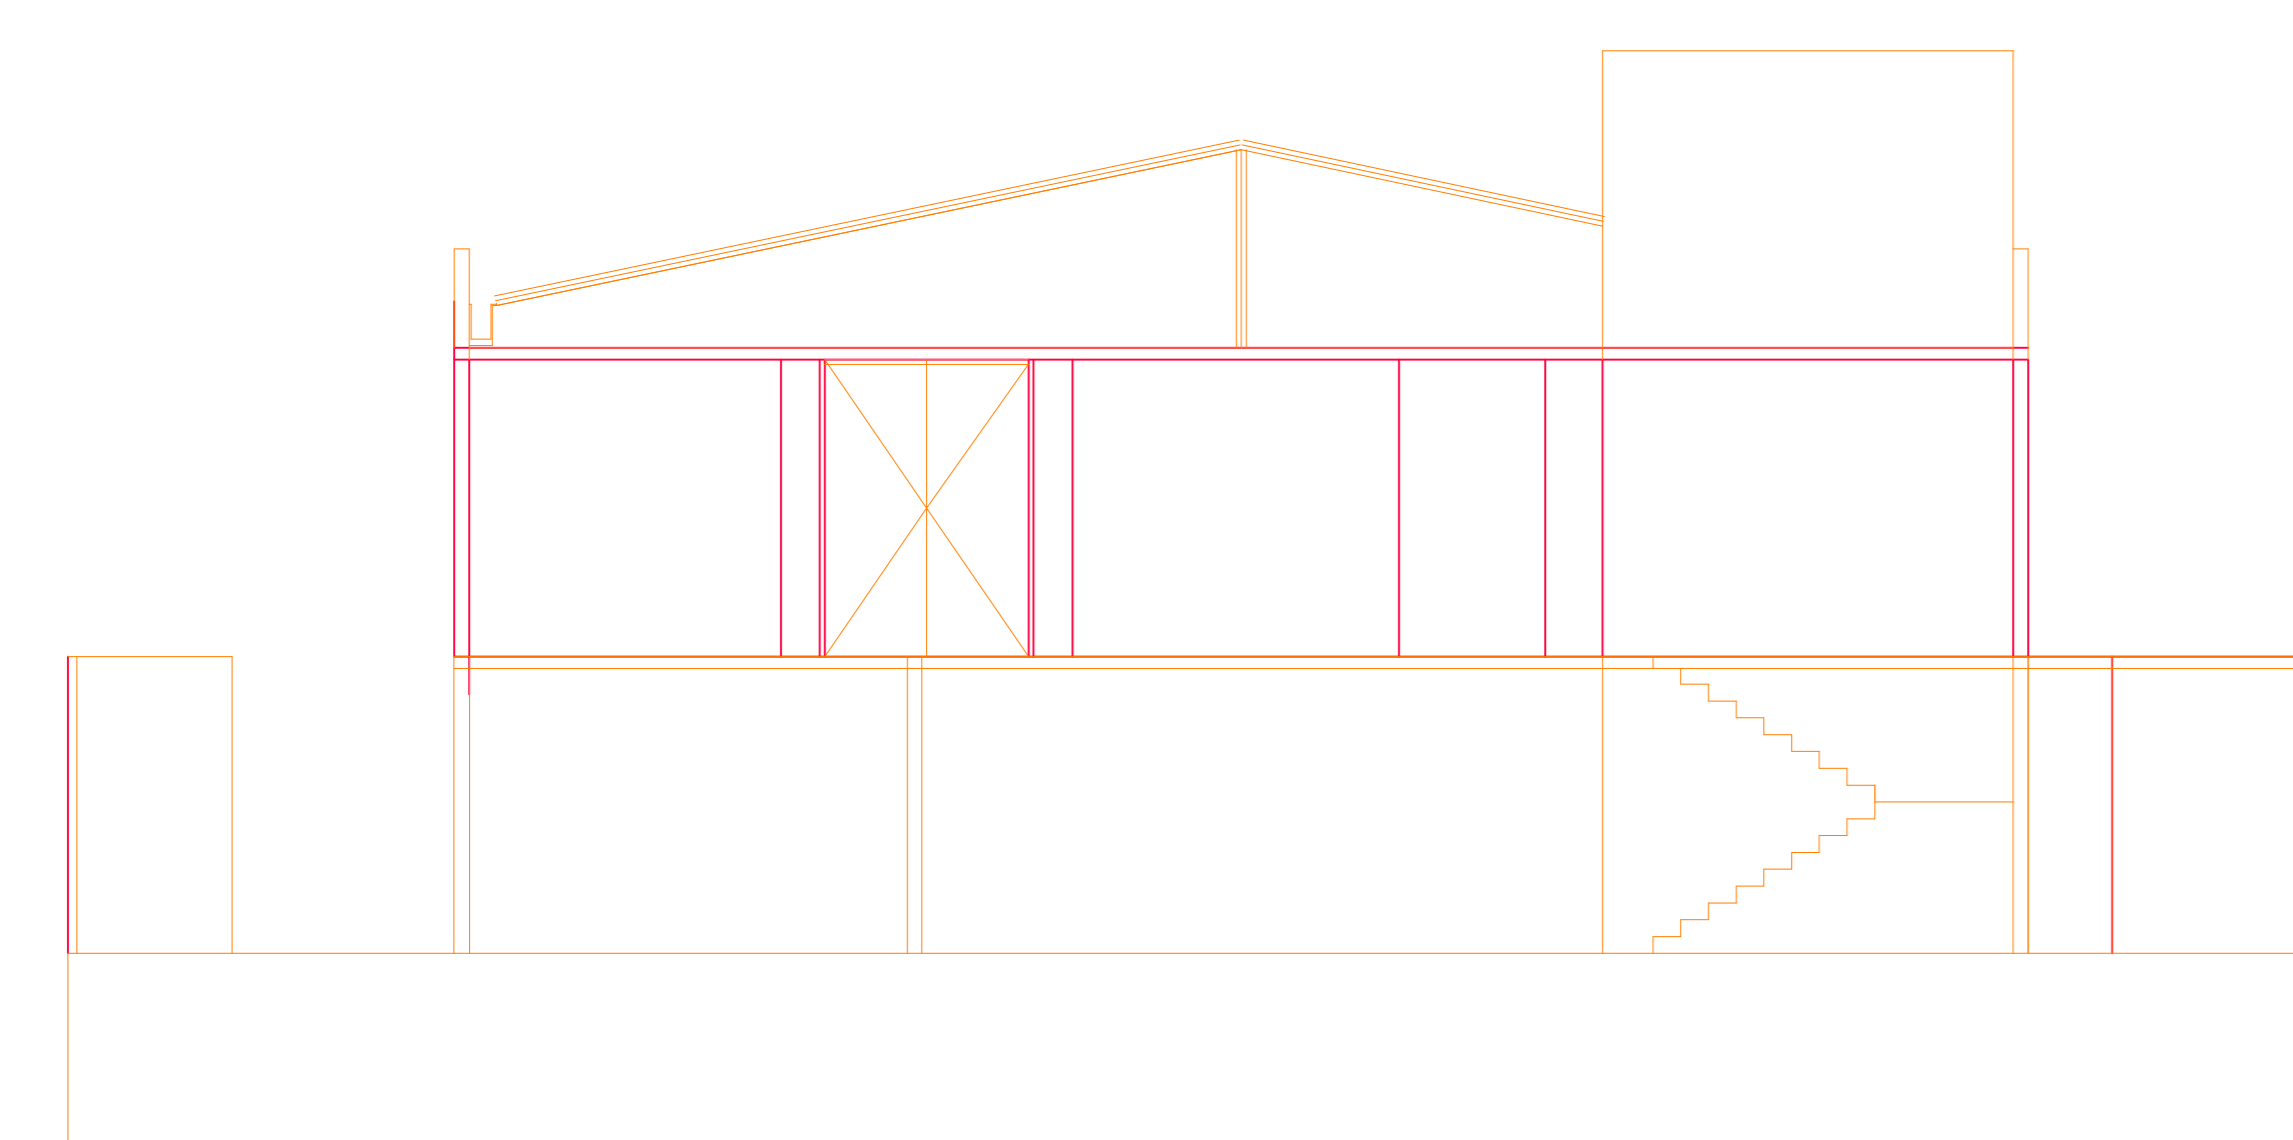

PLANTA COBERTURA

ESCALA 1:125

PLANTA PAVIMENTO II

ESCALA 1:125

CORTE CC

ESCALA 1:75

UNIVERSIDADE ESTADUAL DE GOIÁS
 FACULDADE DE ARQUITETURA E URBANISMO
 CENTRO DE CONVIVÊNCIA VOLTADO AO IDOSO - SILVÂNIA
 ACADÊMICO: RAFAEL LOURENÇO RIBEIRO DO NASCIMENTO
 ORIENTADORA: ANA PAULA SILVA DA COSTA